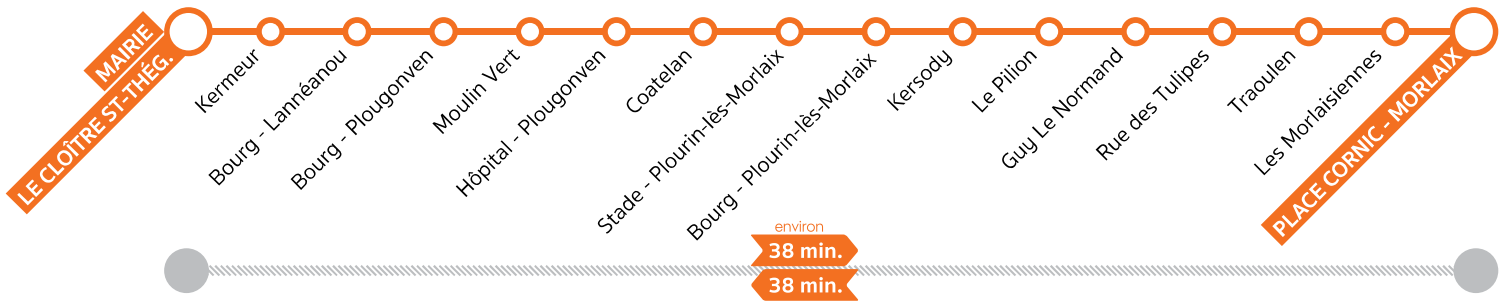

LIGNE 36 + LE CLOÏTRE ST-THÉGONNEC ⇄ MORLAIX

• Période scolaire et vacances scolaires (zone B)

Horaires hiver du 01/09/22
au 07/07/23 inclus

3
ALLERS
RETOURS
par jour

Les horaires et dessertes de cette ligne seront susceptibles d'être modifiés entre le 01/09/22 et le 07/07/23. Le site www.lineotim.com sera régulièrement mis à jour.

36 + LE CLOÏTRE ST-THÉGONNEC ⇄ MORLAIX

• Période scolaire et vacances scolaires (zone B)

Horaires hiver du 01/09/22
au 07/07/23 inclus

Du lundi au samedi

LE CLOÏTRE ST-THÉG.	Mairie	09:02	13:22	16:15
PLOUGONVEN	Kermeur	09:08	13:28	16:21
LANNÉANO	Bourg	09:14	13:34	16:27
PLOUGONVEN	Bourg	09:19	13:39	16:32
PLOUGONVEN	Moulin Vert	09:20	13:40	16:33
PLOUGONVEN	Hôpital	09:22	13:42	16:35
PLOUGONVEN	Coatelan	09:25	13:45	16:38
PLOURIN-LÈS-MORLAIX	Stade	09:27	13:47	16:40
PLOURIN-LÈS-MORLAIX	Bourg	09:28	13:48	16:41
PLOURIN-LÈS-MORLAIX	Kersody	09:29	13:49	16:42
PLOURIN-LÈS-MORLAIX	Le Pilion	09:33	13:52	16:45
PLOURIN-LÈS-MORLAIX	Rue Guy Le Normand	09:34	13:54	16:47
MORLAIX	Rue des Tulipes	09:35	13:55	16:48
MORLAIX	Traoulen	09:37	13:56	16:49
MORLAIX	Les Morlaisiennes	09:38	13:57	16:50
MORLAIX	Place Cornic	09:40	14:00	16:53

Retrouvez
les horaires
de la LIGNE

36

sur
www.breizhgo.bzh

📞 Départ en TAD (transport à la demande; infos page 8). Réservation au 02 98 88 82 82. Ne circule pas les dimanches et jours fériés.