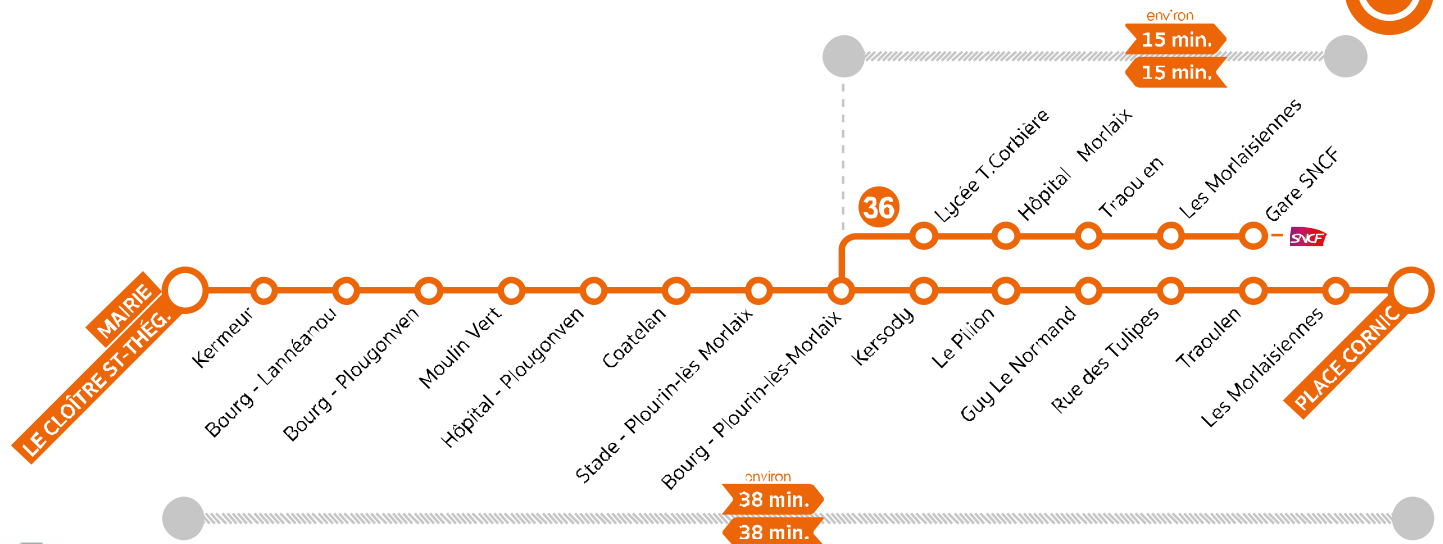

LIGNE 36 + LE CLOÛTRE ST-THÉGONNEC ↔ MORLAIX

• Période scolaire et vacances scolaires (zone B)

Horaires hiver du 01/09/20
au 06/07/21 inclus

3 ALLERS
RETOURS
par jour

Dépositaire : bar le Central, 8 rue Tanguy Prigent, 29600 Plourin-lès-Morlaix.

p. 40

36 + LE CLOÛTRE ST-THÉGONNEC ↔ MORLAIX

• Période scolaire et vacances scolaires (zone B)

Horaires hiver du 01/09/20
au 06/07/21 inclus

Du lundi au samedi

LE CLOÛTRE ST-THÉG.	Mairie	09:02	13:22	16:15
PLOUGONVEN	Kermeur	09:08	13:28	16:21
LANNÉANOÙ	Bourg	09:14	13:34	16:27
PLOUGONVEN	Bourg	09:19	13:39	16:32
PLOUGONVEN	Moulin Vert	09:20	13:40	16:33
PLOUGONVEN	Hôpital	09:22	13:42	16:35
PLOUGONVEN	Coatelan	09:25	13:45	16:38
PLOURIN-LÈS-MORLAIX	Stade	09:27	13:47	16:40
PLOURIN-LÈS-MORLAIX	Bourg	09:28	13:48	16:41
PLOURIN-LÈS-MORLAIX	Kersody	09:29	13:49	16:42
PLOURIN-LÈS-MORLAIX	Le Pilion	09:33	13:52	16:45
PLOURIN-LÈS-MORLAIX	Rue G. Le Normand	09:34	13:54	16:47
MORLAIX	Rue des Tulipes	09:35	13:55	16:48
MORLAIX	Traoulen	09:37	13:56	16:49
MORLAIX	Les Morlaisiennes	09:38	13:57	16:50
MORLAIX	Place Cornic	09:40	14:00	16:53

MORLAIX	Place Cornic	11:50	15:35	18:05
MORLAIX	Les Morlaisiennes	11:52	15:37	18:07
MORLAIX	Traoulen	11:53	15:38	18:08
MORLAIX	Rue des Tulipes	11:55	15:40	18:10
PLOURIN-LÈS-MORLAIX	Rue G. Le Normand	11:56	15:41	18:11
PLOURIN-LÈS-MORLAIX	Le Pilion	11:57	15:42	18:12
PLOURIN-LÈS-MORLAIX	Kersody	12:01	15:46	18:16
PLOURIN-LÈS-MORLAIX	Bourg	12:02	15:47	18:17
PLOURIN-LÈS-MORLAIX	Stade	12:03	15:48	18:18
PLOUGONVEN	Coatelan	12:05	15:50	18:20
PLOUGONVEN	Hôpital	12:08	15:53	18:23
PLOUGONVEN	Moulin Vert	12:10	15:55	18:25
PLOUGONVEN	Bourg	12:11	15:56	18:26
LANNÉANOÙ	Bourg	12:16	16:01	18:31
PLOUGONVEN	Kermeur	12:22	16:07	18:37
LE CLOÛTRE ST-THÉG.	Mairie	12:28	16:13	18:43

Retrouvez
les horaires
de la LIGNE

36

sur
www.breizhgo.bzh

Départ en TAD (transport à la demande). Réservation au 02 98 88 82 82.

Ne circule pas les dimanches et jours fériés.

p. 41