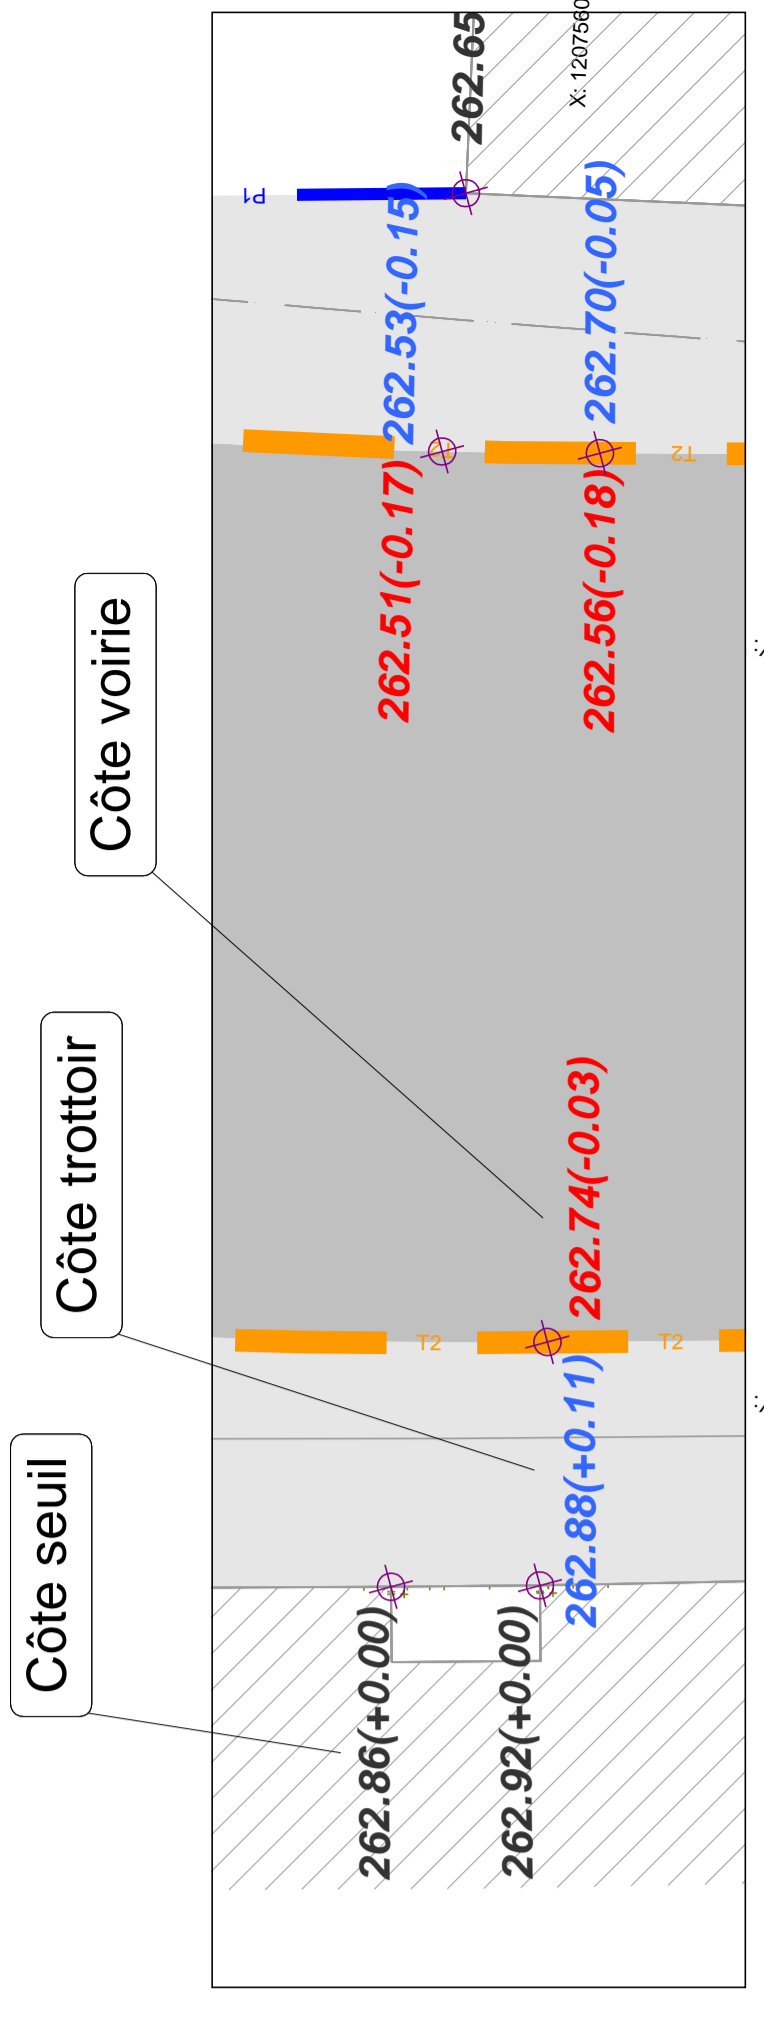

Zone 1 rue des marais

Zone 2 rue des marais

Rue des Marais

- Légende**
- Pléton
 - Trottoir GOASQ
 - Trottoir ENVERRPAQ
 - Engazonnement
 - Trottoir enrobé NOIR
 - Espace vert
 - GNT 0/31.5
 - Voie GOASQ
 - Bâtiment
 - Voie enrobé NOIR
 - Pavés de récupération

- Légende**
- Caniveau CC1
 - Bordures T2
 - Bordures T2 semelle renforcée
 - Bordures Quai Bus
 - Bordures P1
 - Plantations pieds de murs (cf. carnet de détails)

FINISTERE

Commune de LANNEANOU

3, rue des Hortensias

INDICE PLANCHIE: A, 22

Dossier n° MOE/1072

Echelle: 1/200